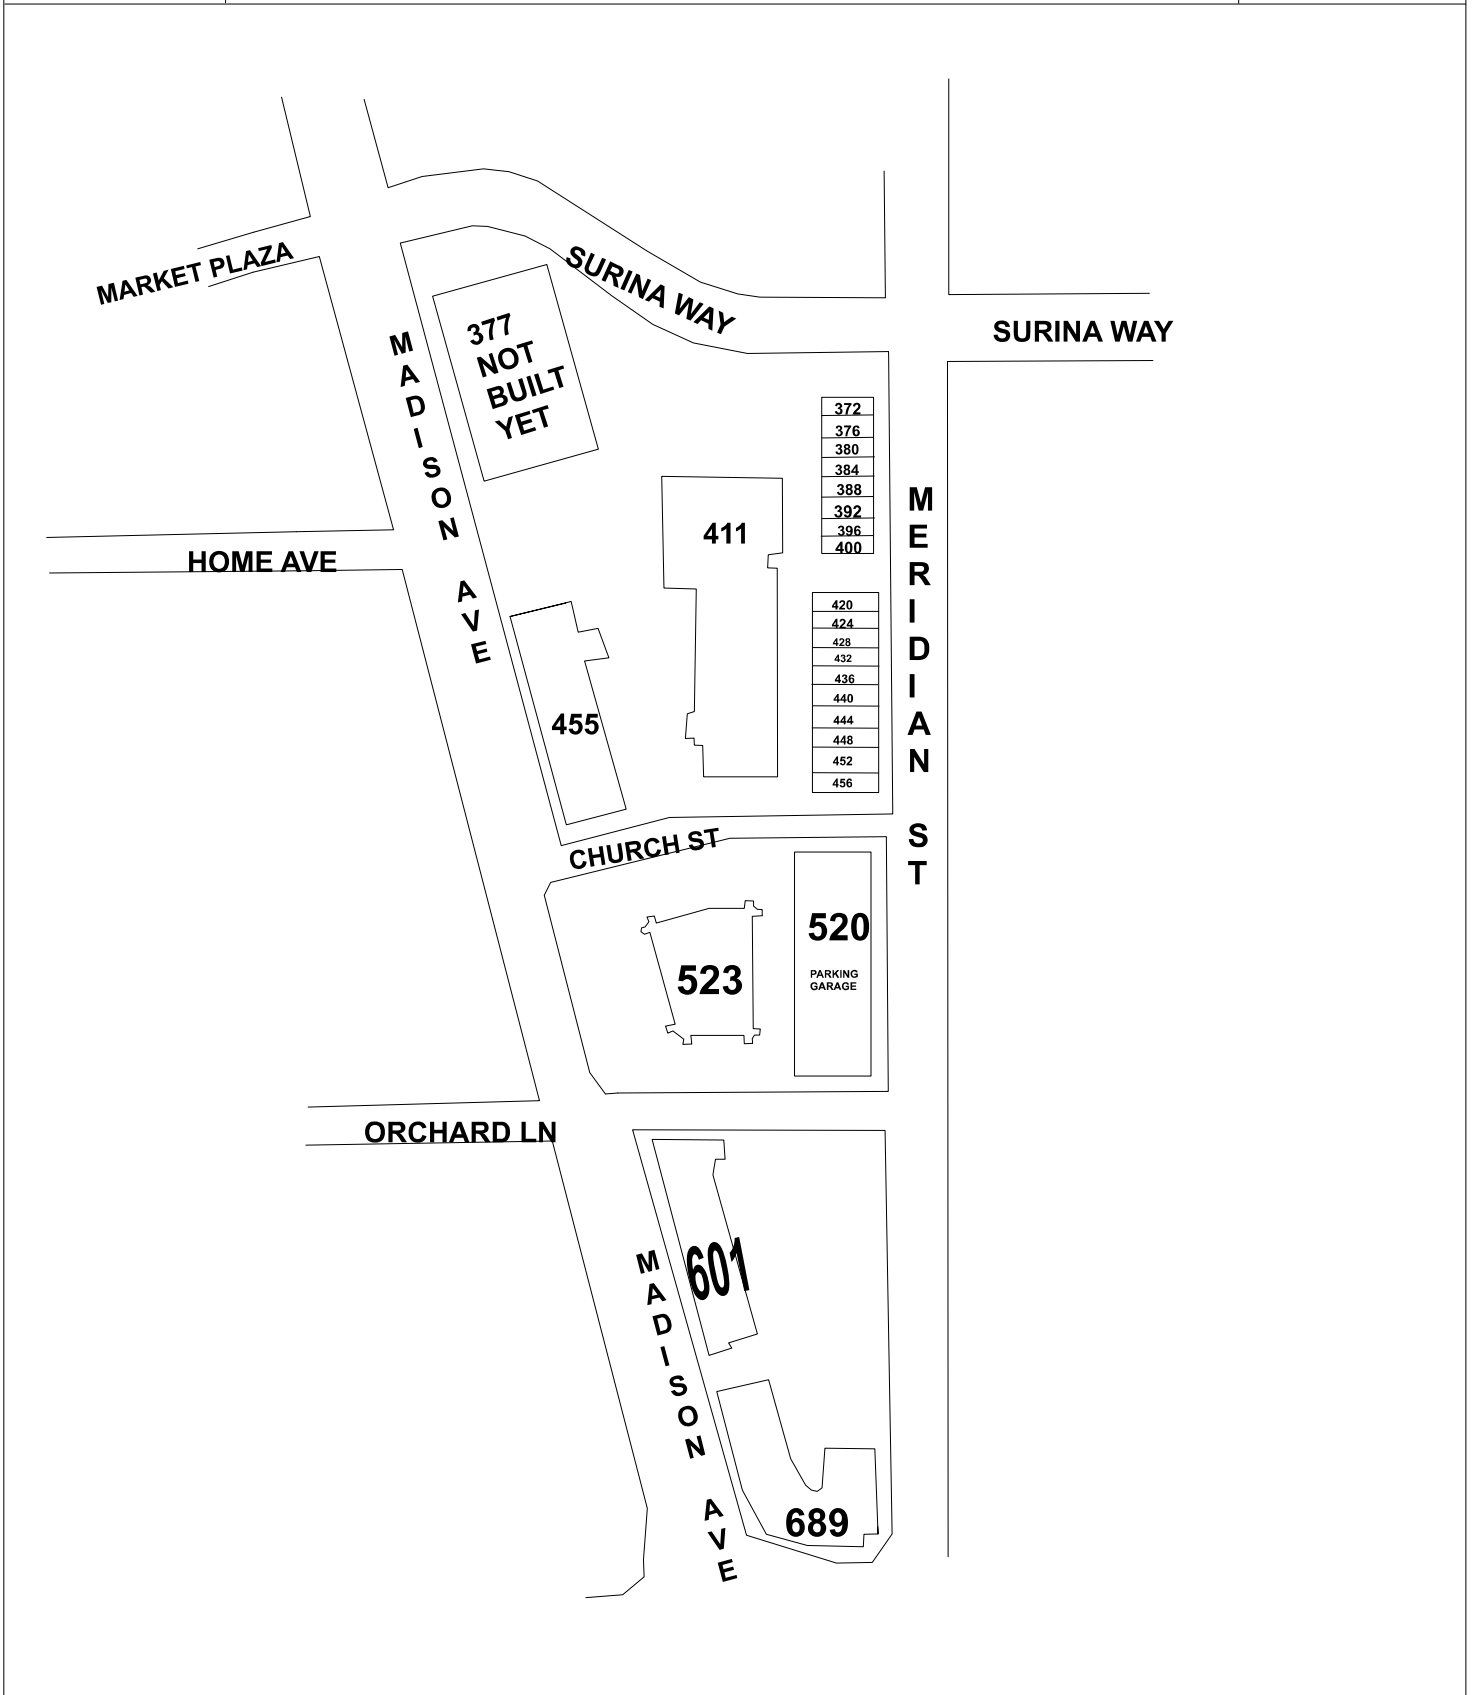

GREENWOOD FIRE DEPARTMENT

THE MADISON

H1

UPDATED 1/28/25 TAS

377
NOT
BUILT
YET

- 372
- 376
- 380
- 384
- 388
- 392
- 396
- 400

411

- 420
- 424
- 428
- 432
- 436
- 440
- 444
- 448
- 452
- 456

455

M
E
R
I
D
I
A
N

S
T

CHURCH ST

520

PARKING
GARAGE

523

ORCHARD LN

M
A
D
I
S
O
N

A
V
E

601

689