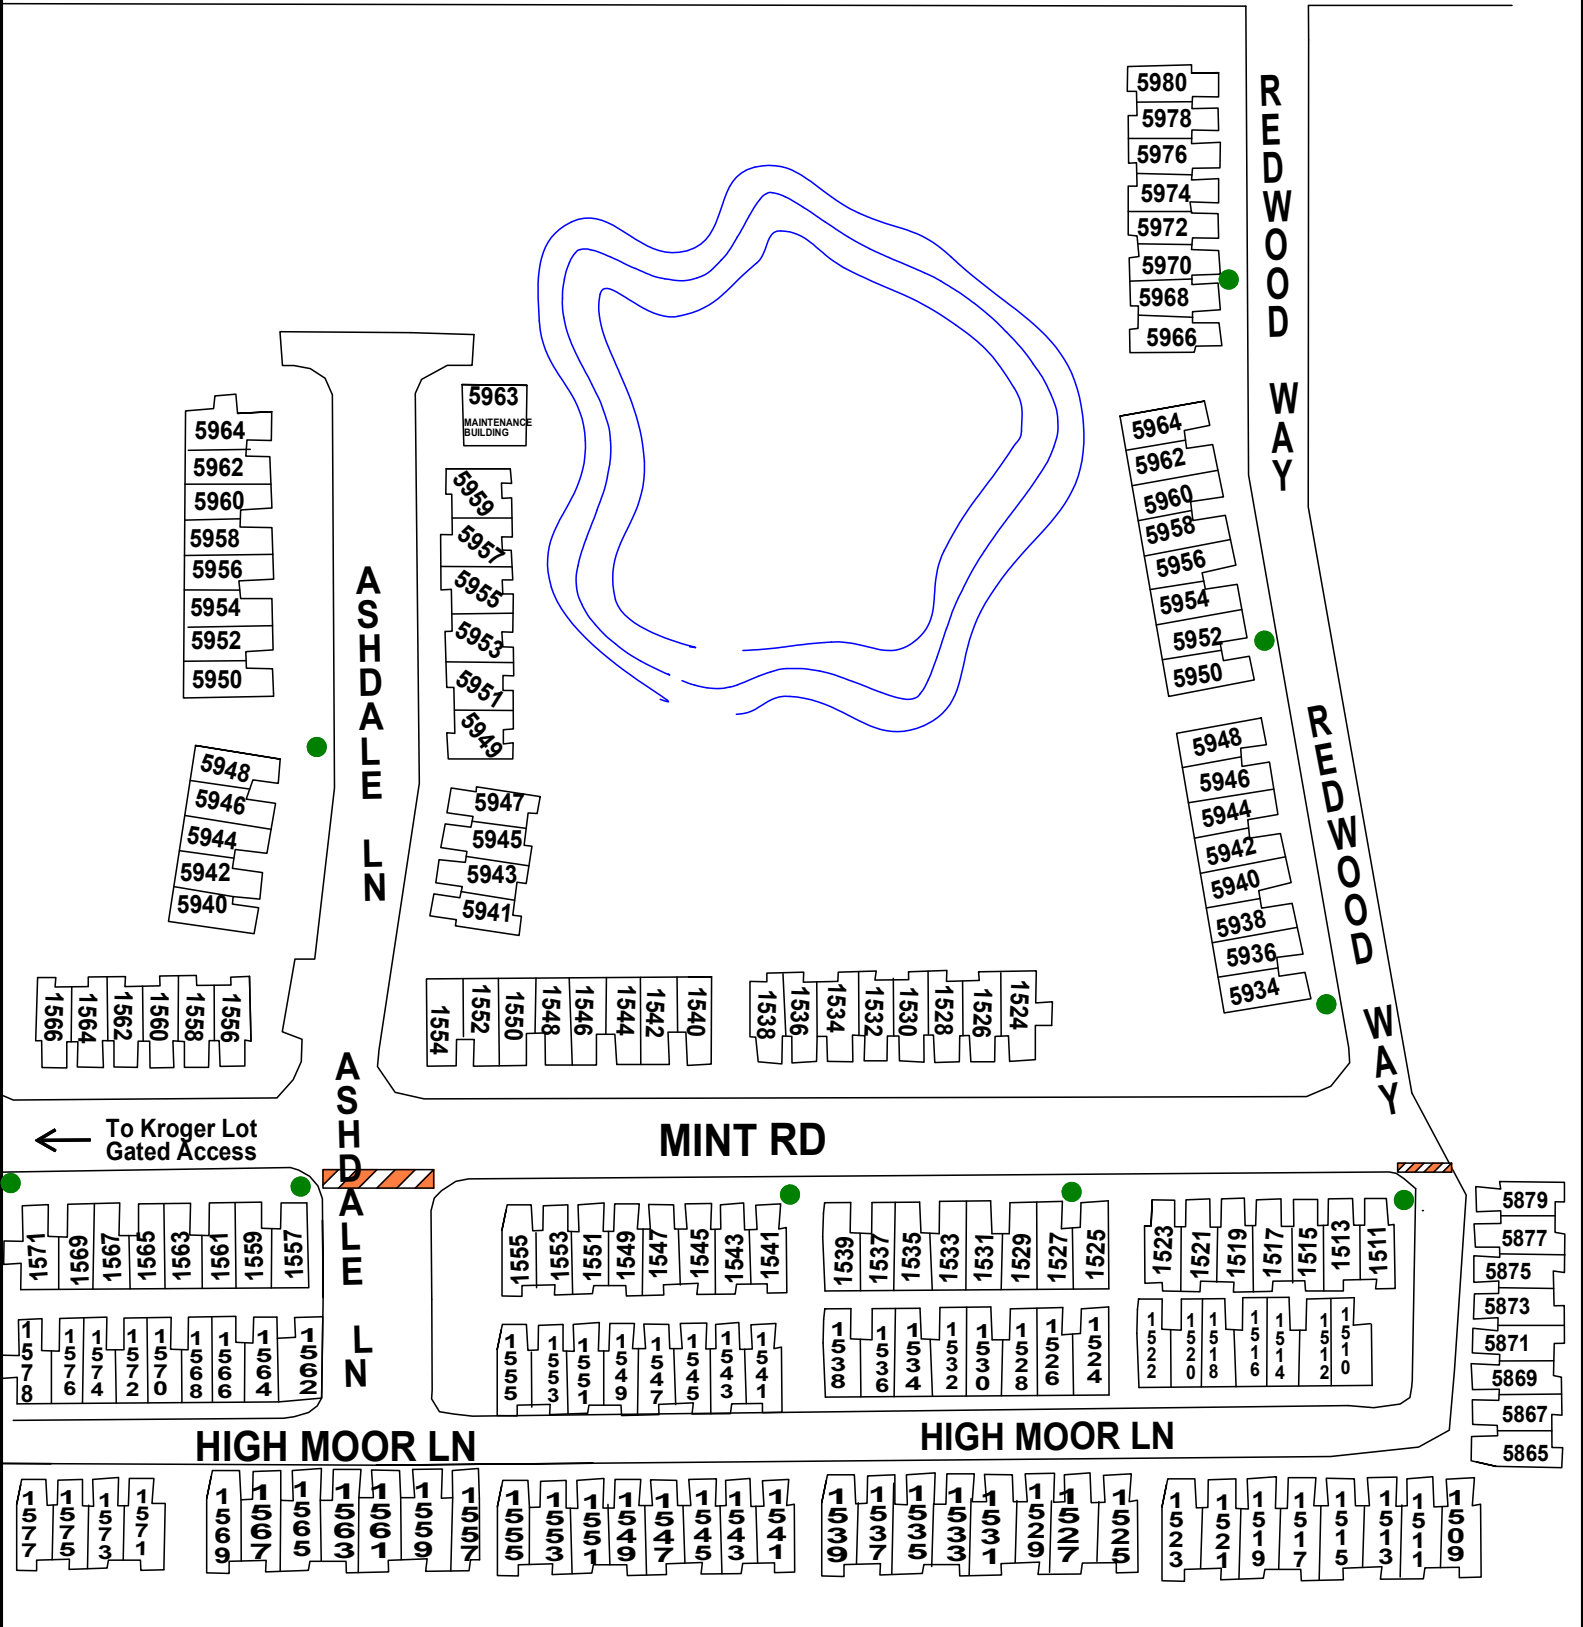

# F1

Updated 10.20.2022

← TO SR 135

## SMOKEY ROW ROAD

- 5980
- 5978
- 5976
- 5974
- 5972
- 5970
- 5968
- 5966

REDWOOD WAY

- 5964
- 5962
- 5960
- 5958
- 5956
- 5954
- 5952
- 5950

- 5948
- 5946
- 5944
- 5942
- 5940
- 5938
- 5936
- 5934

REDWOOD WAY

## MINT RD

← To Kroger Lot Gated Access

ASHDALE LN

- 1571
- 1569
- 1567
- 1565
- 1563
- 1561
- 1559
- 1557

- 1555
- 1553
- 1551
- 1549
- 1547
- 1545
- 1543
- 1541

- 1539
- 1537
- 1535
- 1533
- 1531
- 1529
- 1527
- 1525

## HIGH MOOR LN

- 1507
- 1505
- 1503
- 1501
- 1499

- 1509
- 1507
- 1505
- 1503
- 1501
- 1499
- 1497
- 1495
- 1493
- 1491
- 1489

- 1499
- 1497
- 1495
- 1493
- 1491
- 1489
- 1487
- 1485
- 1483
- 1481
- 1479