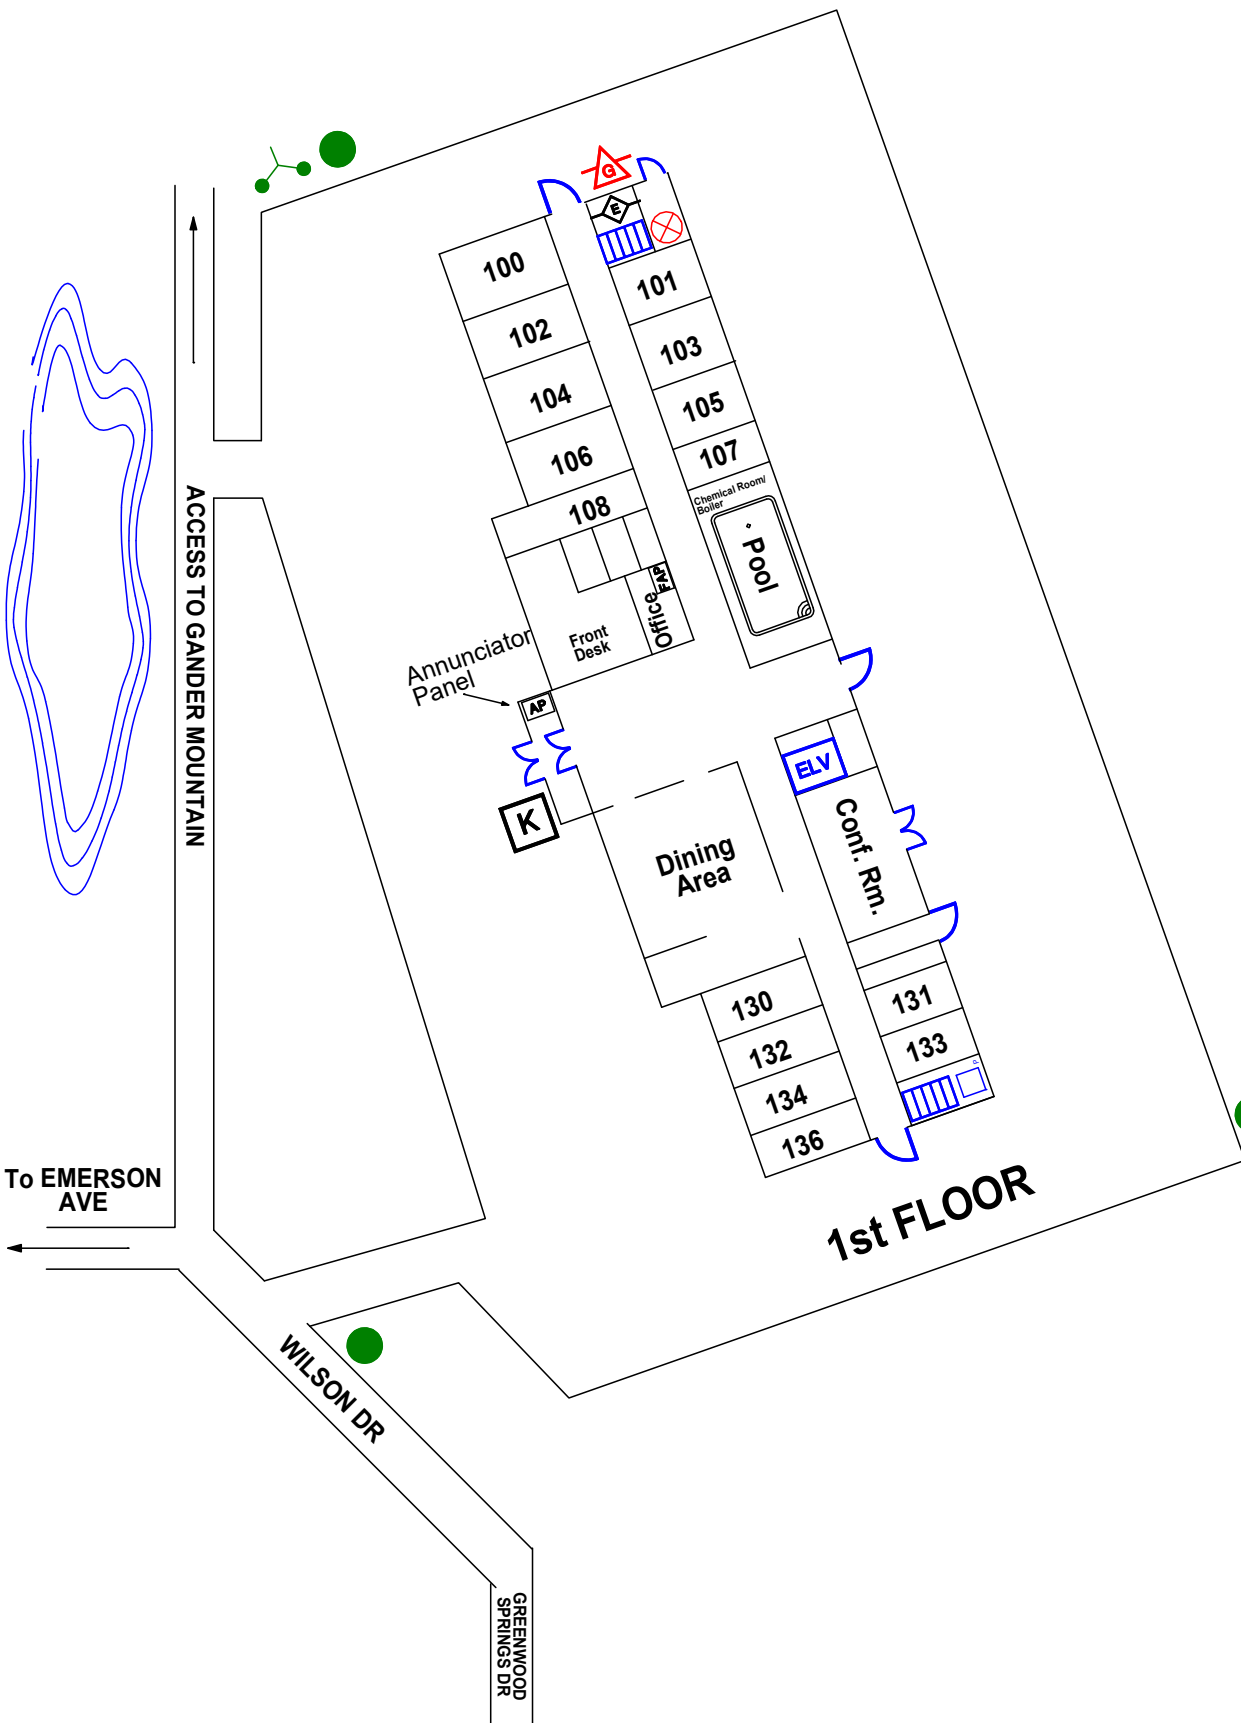

GREENWOOD FIRE DEPARTMENT

HOLIDAY INN EXPRESS 1180 WILSON DR

CC2

Updated 9.14.2016

200	
202	201
204	203
206	205
208	207
210	209
212	211
214	213
216	215
218	217
220	219
222	ELV
224	223
226	225
228	227
230	229
232	231
234	233
236	

2nd FLOOR

300	
302	301
304	303
306	305
308	307
310	309
312	311
314	313
316	315
318	317
320	319
322	ELV
324	323
326	325
328	327
330	329
332	331
334	333
336	

3rd FLOOR