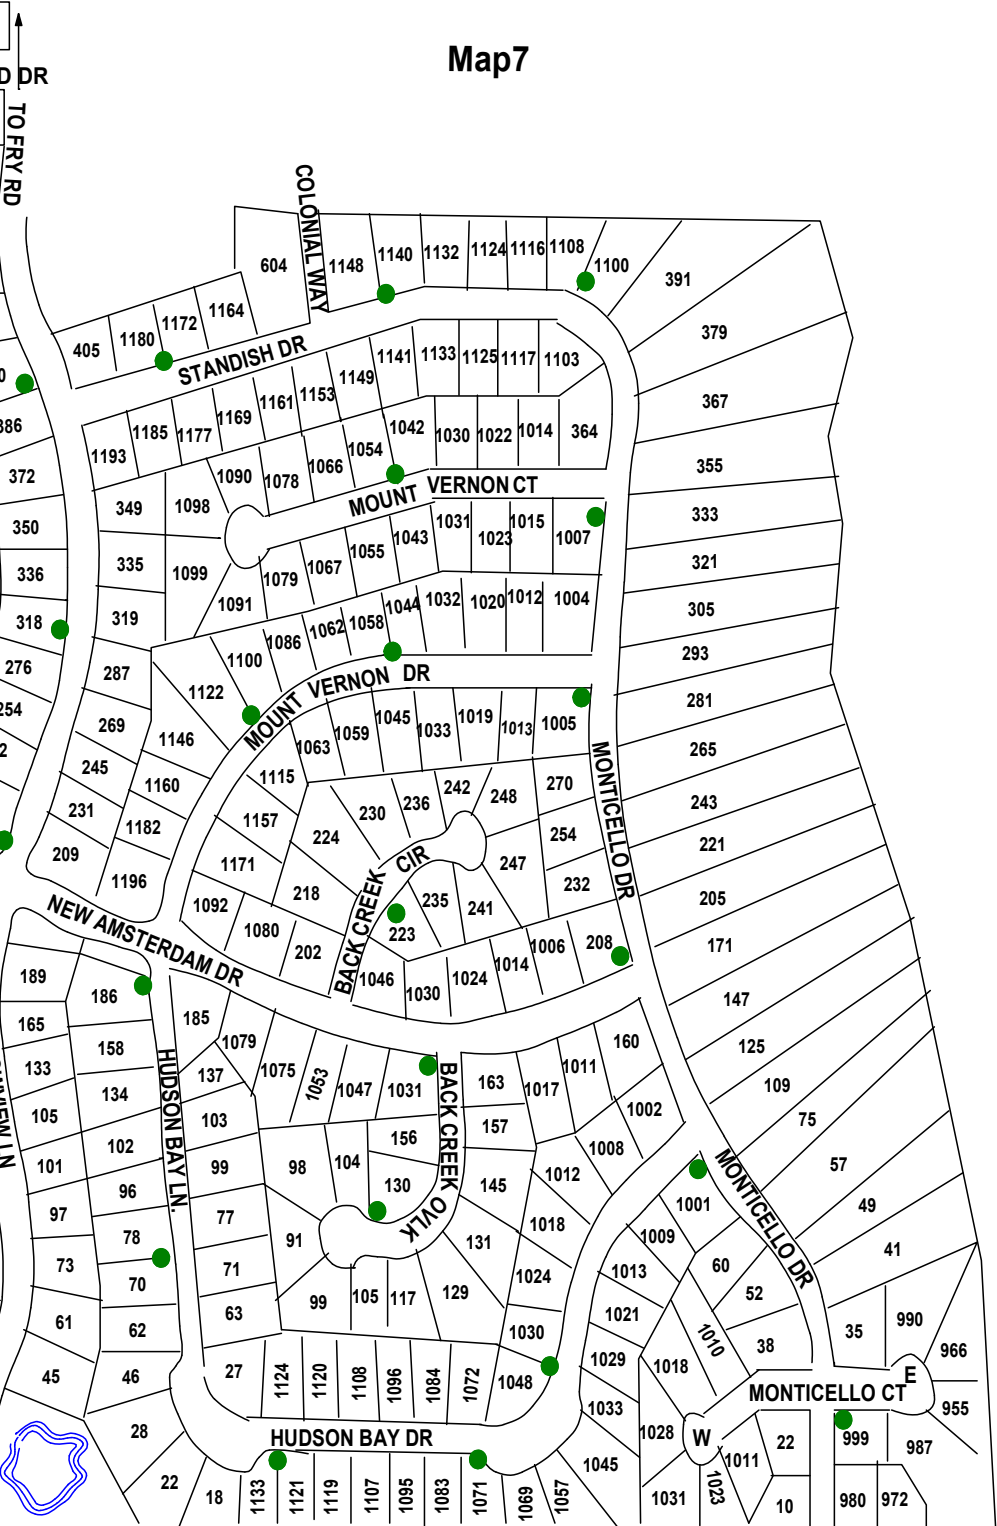

GREENWOOD FIRE DEPARTMENT

7A

GREENWOOD COMMONS GLENN OAK COMMONS

Updated 10.3.2014

STILLWATER LN Map7

Map7

TO 135

W MAIN ST

TO US 31