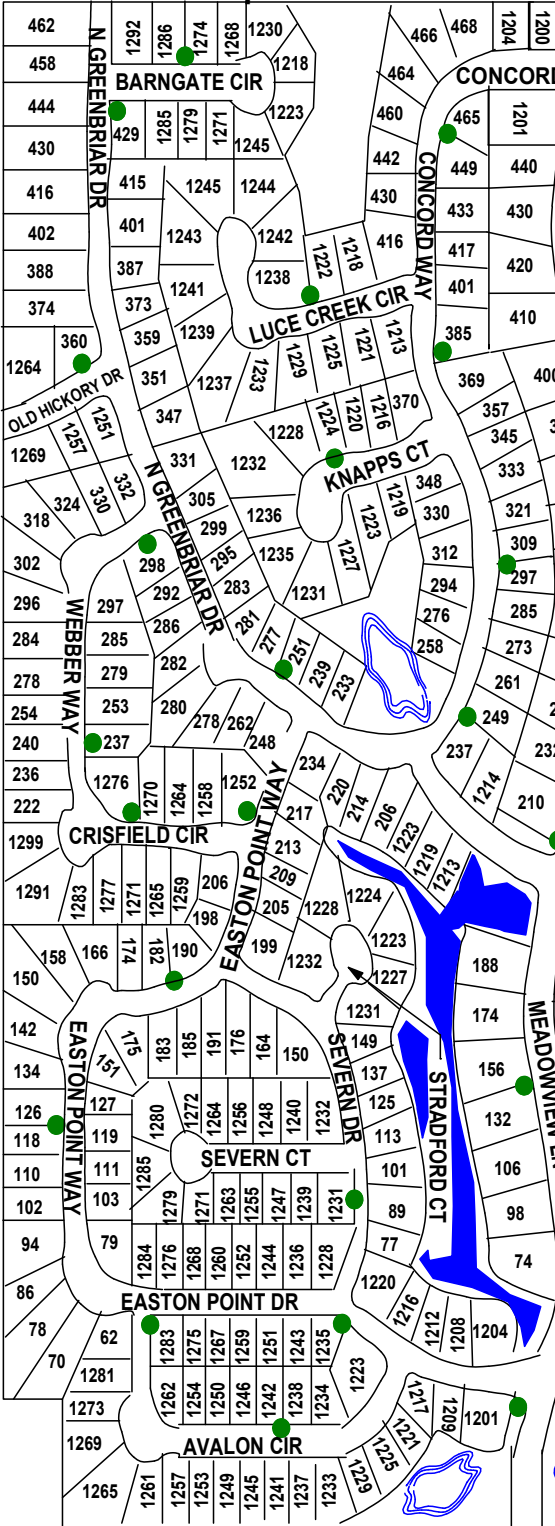

GREENWOOD FIRE DEPARTMENT

7A

GREENWOOD COMMONS GLENN OAK COMMONS

Updated 10.3.2014

STILLWATER LN Map7

Map7

TO 135

W MAIN ST

TO US 31