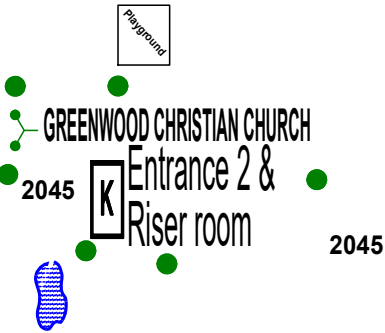

↑
AVERITT RD

BLUE MEADOW DR

←
TO HONEY CREEK RD
W CUTSINGER RD (775N)

2010

2048

2072

2096

2098